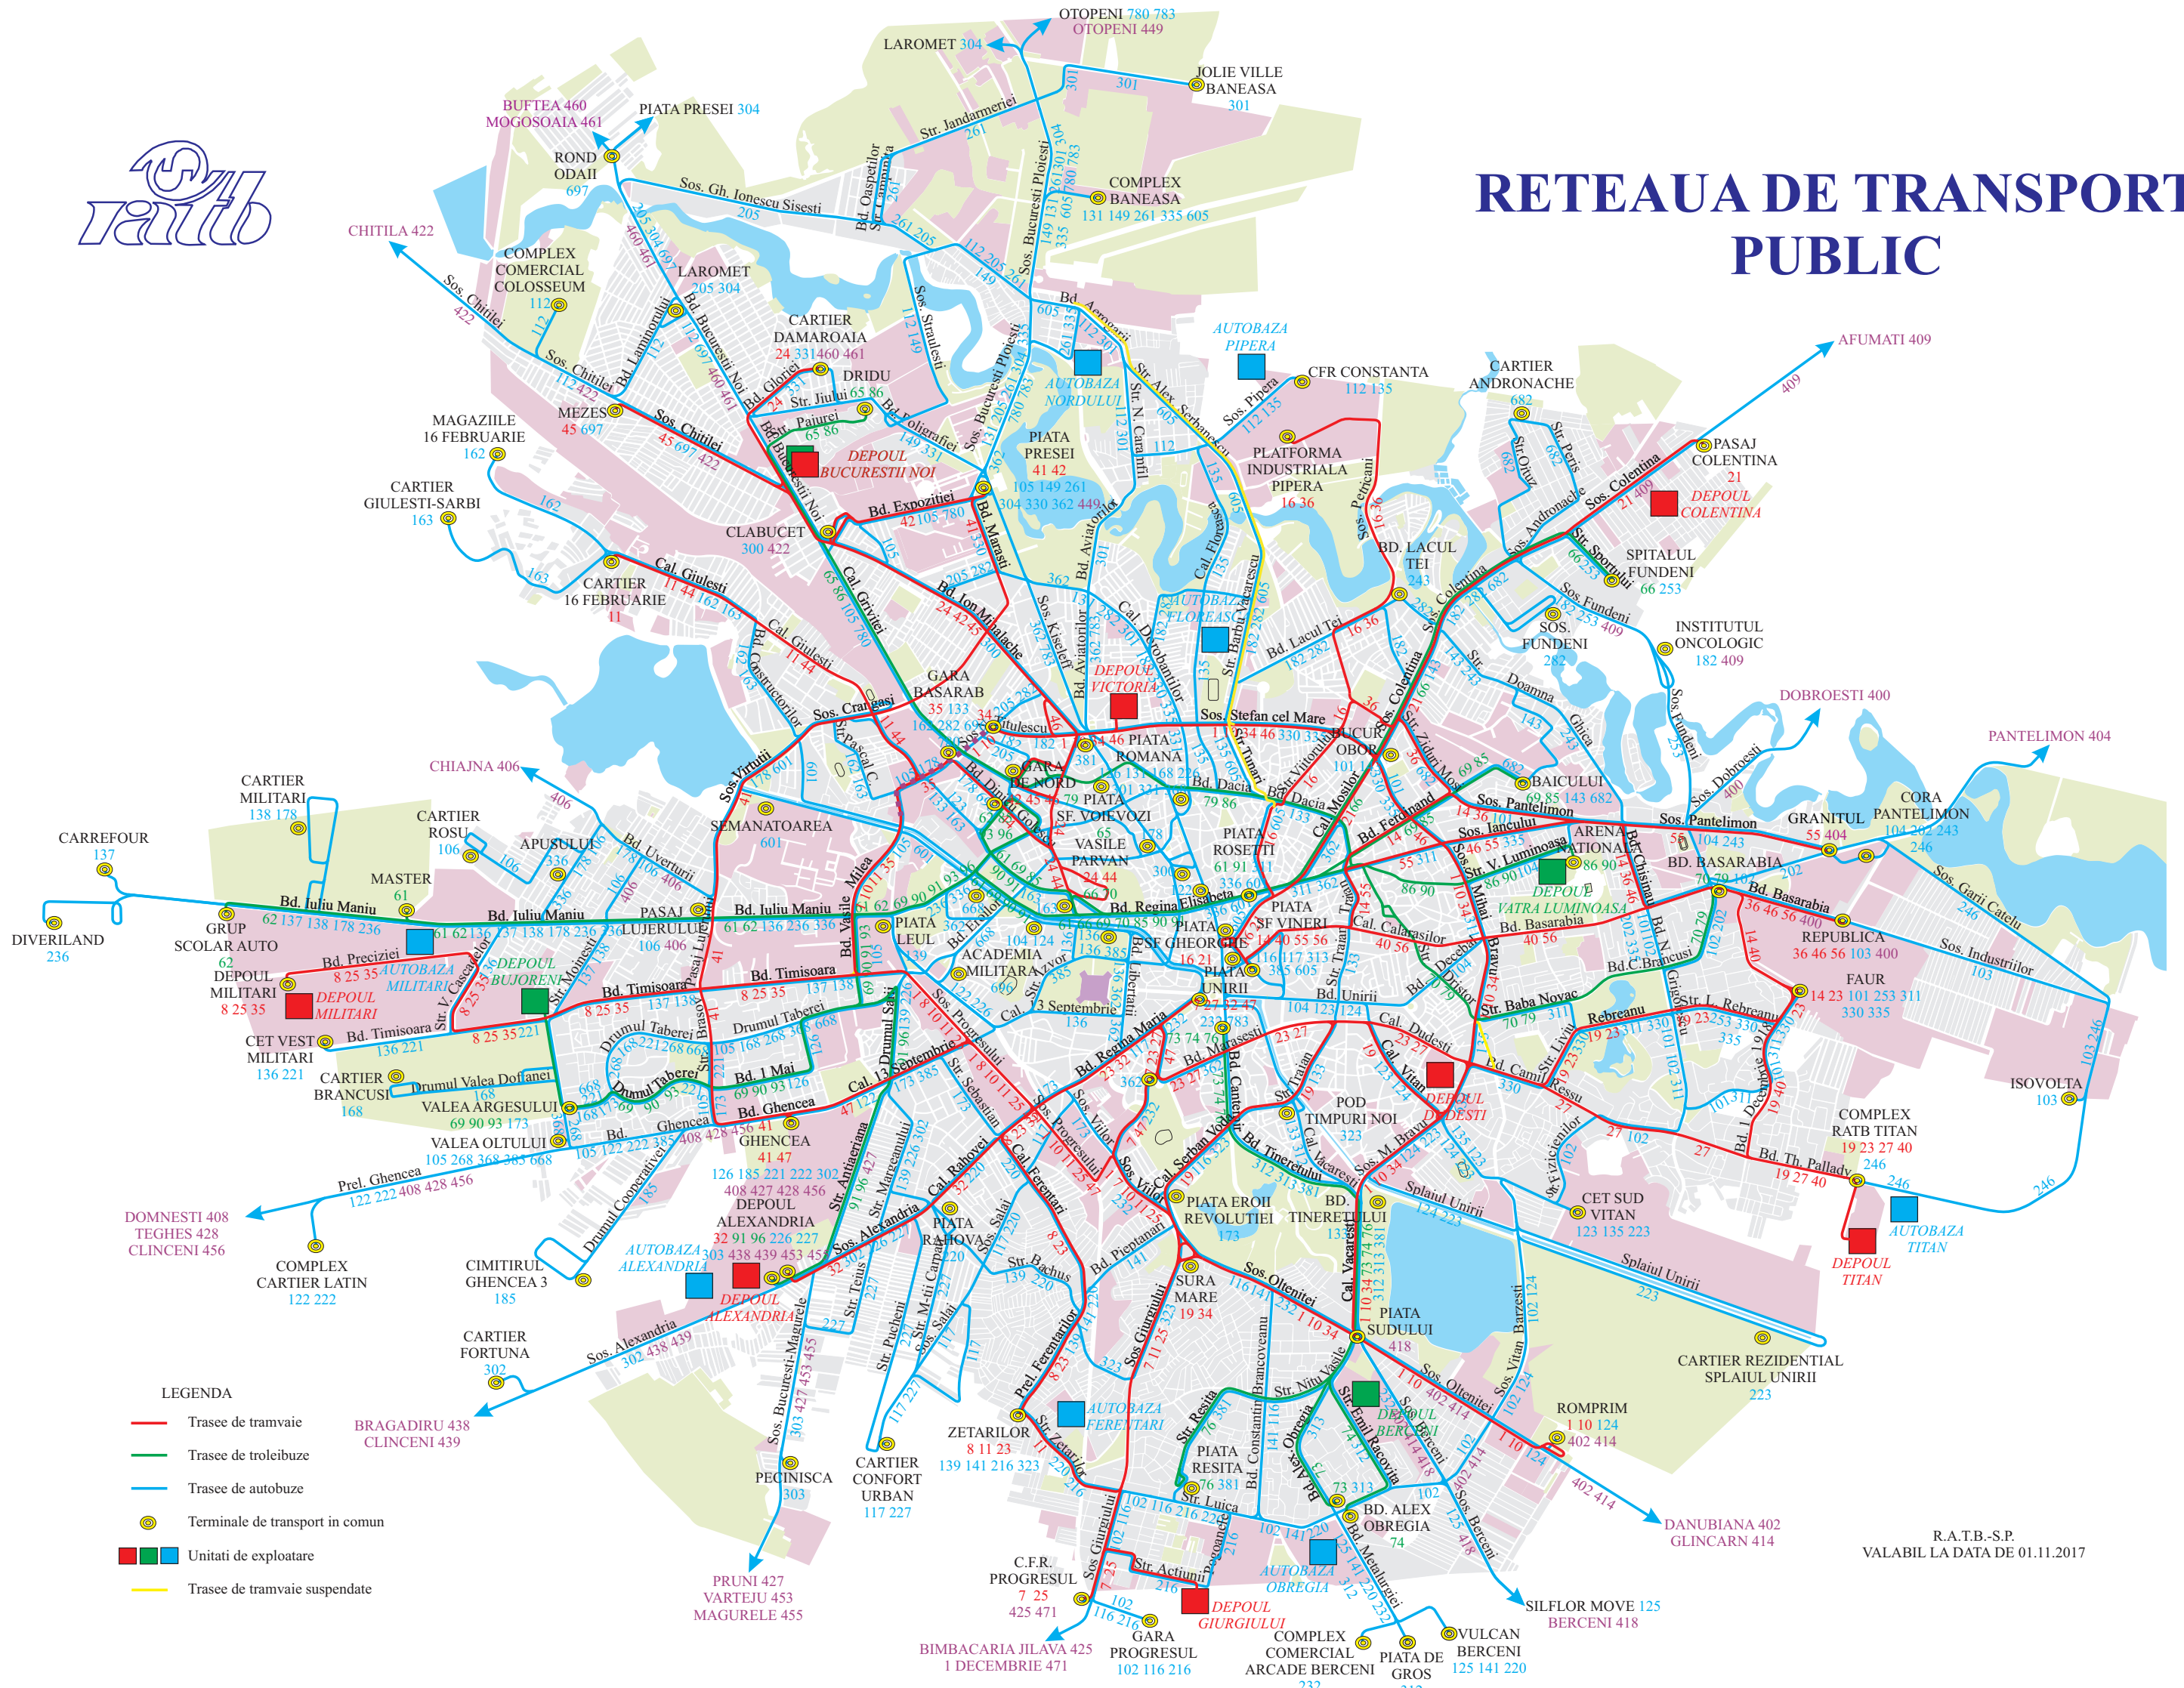

# RETEAUA DE TRANSPORT PUBLIC

## LEGENDA

- Trasee de tramvaie
- Trasee de troleibuze
- Trasee de autobuze
- Terminale de transport in comun
- Unitati de exploatare
- Trasee de tramvaie suspendate

R.A.T.B.-S.P.  
VALABIL LA DATA DE 01.11.2017