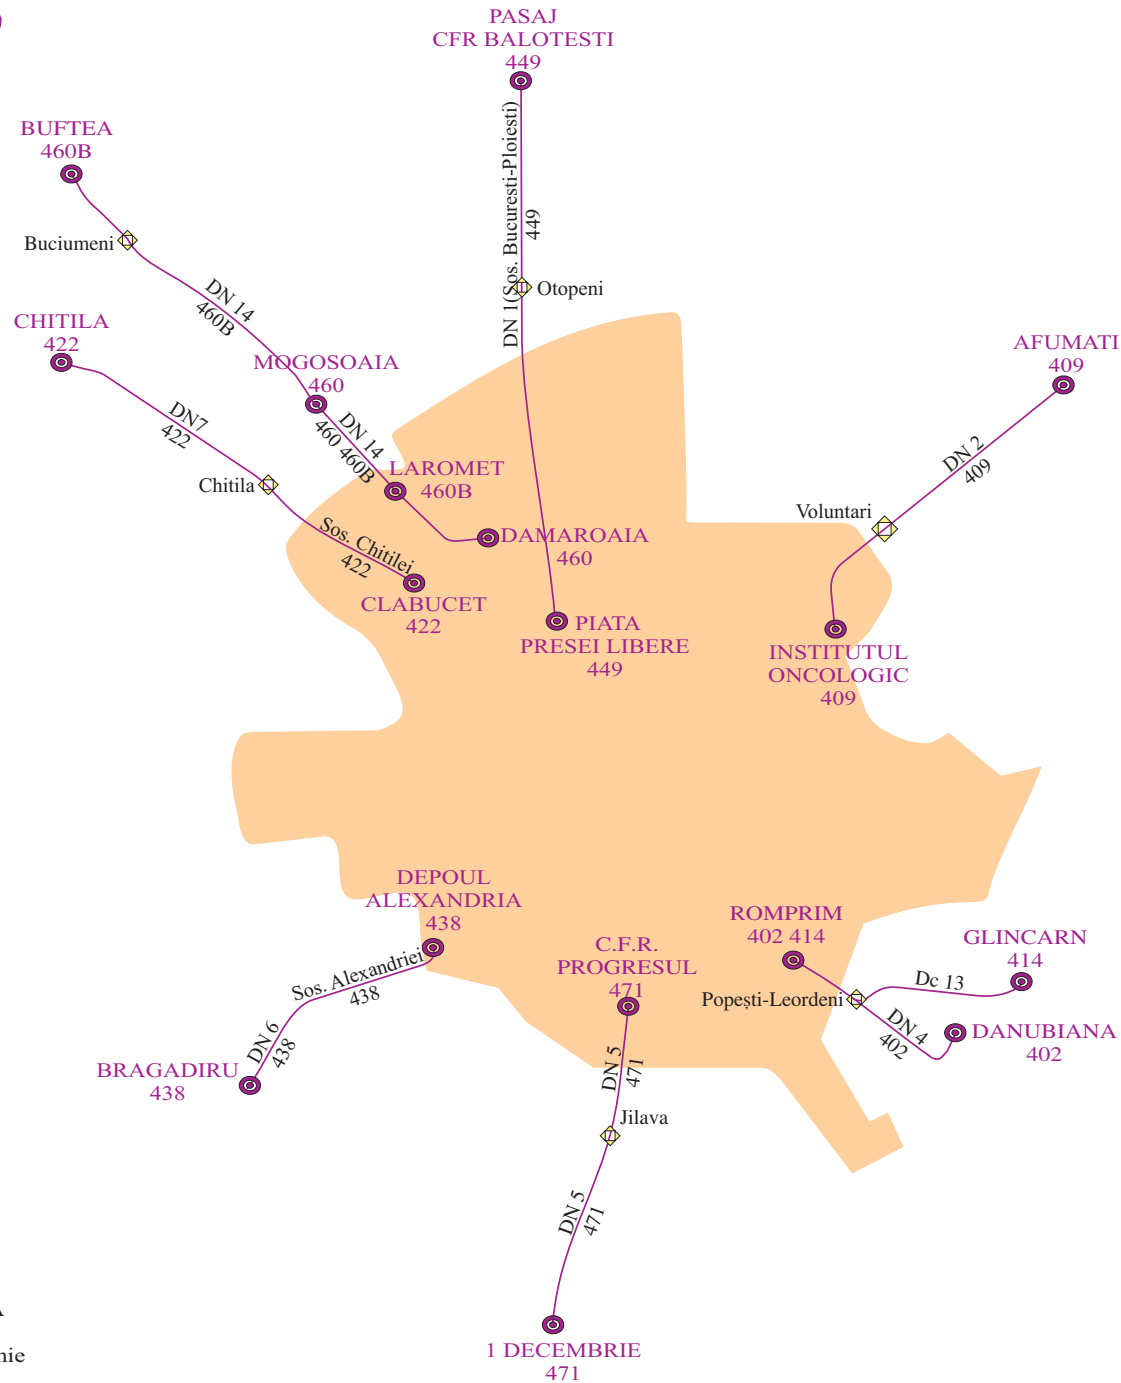

# RETEAUA DE TRANSPORT PREORASENESC

Nr.crt.	Indicativ	Traseul
1	409	Institutul Oncologic-Afumati
2	421	Apusului-Zurbau
3	422	Clabucet-Chitila
4	438	Depoul Alexandria-Bragadiru
5	449	Piata Presei Libere-Otopeni
6	460	Cartier Damaroiaia -Mogosoiaia
7	460B	Laromet -Buftea

## LEGENDA

- Capat de linie
- Trasee linii preorasenesti
- Localitati servite